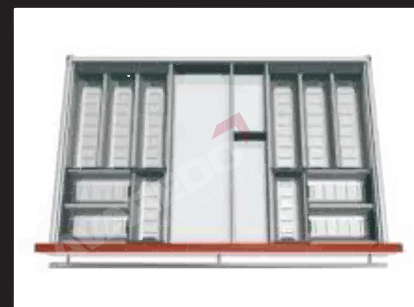

Stainless Spoon Tray 900mm

ถาดใส่ช้อนส้อมสำหรับลิ้นชักกว้าง 900 มม.

RM-FUFIT-871

PRICE
7,900

ITEM ON	DIMENSION	APPLICATIVE WIDTH
RM-FUFIT-871	900	657 x 474 x 64.2