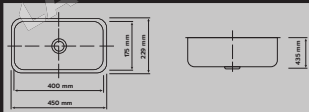

SUS 304

Stainless Steel

LAVAREDO

Stainless Steel Sink Model 5238L

အံ့ကံးကံးကံးကံးကံး 512 x 382 x 200

RM-SSRAW-075

PRICE
3,590

ITEM ON

RM-SSRAW-075

DIMENSION

512

APPLICATIVE WIDTH

512 x 382 x 200

LAVAREDO

Stainless Steel Sink 700 x 435 x 229

အံ့ကံးကံးကံးကံးကံး 1 ကုမ္ပဏီ 700 x 435 x 229