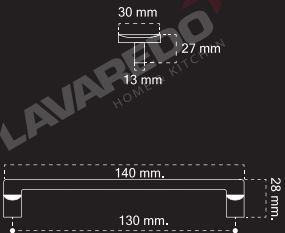

ITEM ON PRICE
RM-FUFIT-740 150
RM-FUFIT-759 200