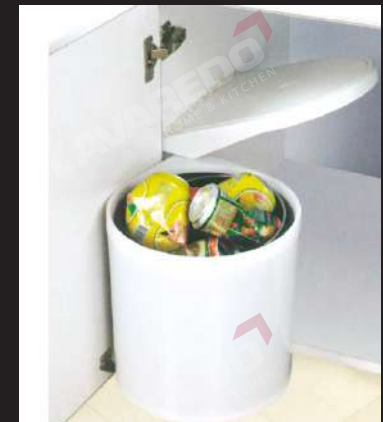

Door Swing Bin 12L

ถังขยะติดประตูบานเปิด สีขาว 12L

LAVAREDO

RM-FUFIT-504
PRICE
1,790

ITEM ON **RM-FUFIT-064**   COLOR **White (ขาว)**   APPLICATIVE WIDTH **320 x 360 x 320 mm. (12 L)**