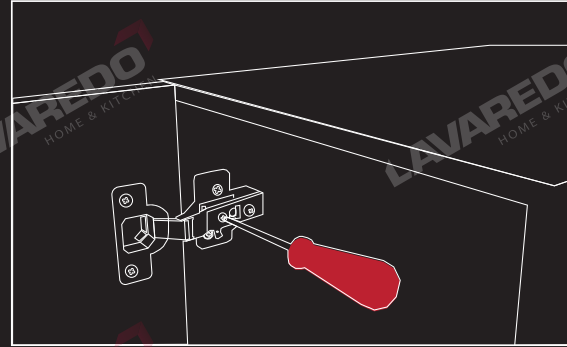

3D ADJUSTMENT