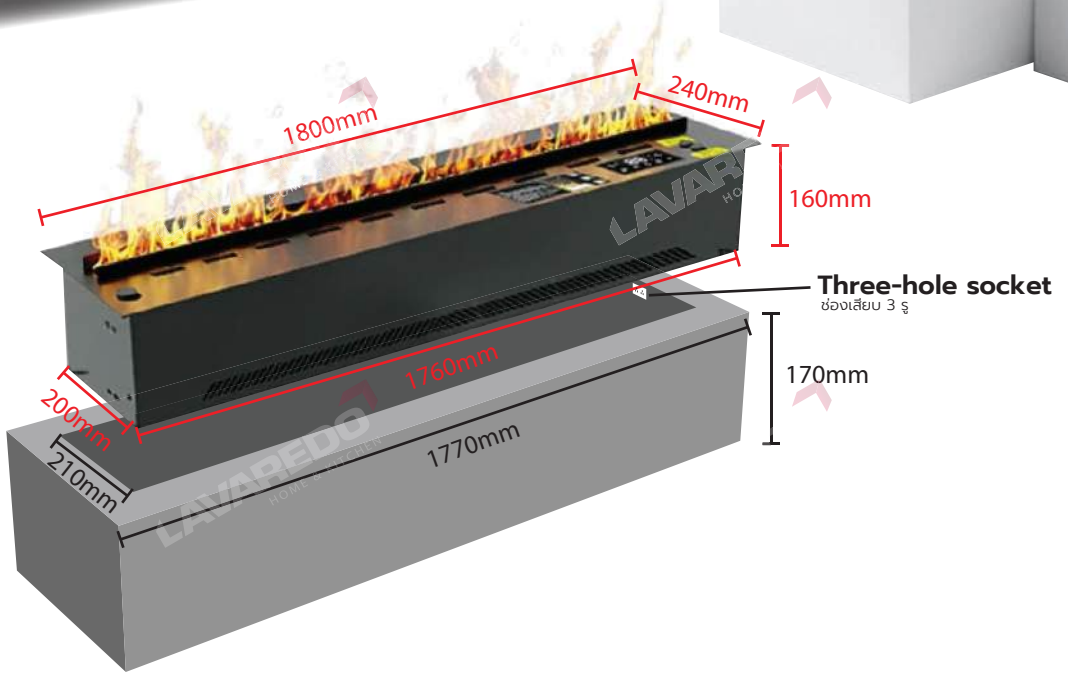

BLACK GREY

แถบไฟ LED ส่องสว่าง
ช่วยเพิ่มความสะดวก
สบายในการใช้งาน

มีช่องเสียบ USB ในตัว

40 cm

วางได้มากที่สุด
4 Adapters

PRICE
4,800

75 cm

วางได้มากที่สุด
7 Adapters

PRICE
6,600

100 cm

วางได้มากที่สุด
10 Adapters

PRICE
8,800

- 
 3mm Ultrathin Panel
- 
 304 Stainless Steel
- 
 Improve Indoor dryness
- 
 Water Shortage protection
- 
 Remote Control

- 128 colors of flame
- Timing control
- Intelligent drainage
- Water leakage protection
- Mobile Application
- 97% long flame remote control
- LCD touch screen
- Flame fifth gear adjustment
- Full Water Voice Prompt
- Purple light sterilization system

- Light source on/off
- Flame brightness tuning
- Flame brightness regulation
- Flame reduction
- On/off
- Flame enlargement
- Pumping
- Timing function

WATER VAPOR ELECTRIC FIREPLACE

<h1 style="font-size: 2em; margin: 0;">1.5 m</h1> <p style="margin: 5px 0;">1470 x 210 x 170mm Dimension</p> <h2 style="font-size: 1.5em; color: red; margin: 0;">31,900.-</h2>	<h1 style="font-size: 2em; margin: 0;">1.8 m</h1> <p style="margin: 5px 0;">1770 x 210 x 170mm Dimension</p> <h2 style="font-size: 1.5em; color: red; margin: 0;">36,900.-</h2>	<h1 style="font-size: 2em; margin: 0;">2 m</h1> <p style="margin: 5px 0;">1970 x 210 x 170mm Dimension</p> <h2 style="font-size: 1.5em; color: red; margin: 0;">39,900.-</h2>
---	---	---