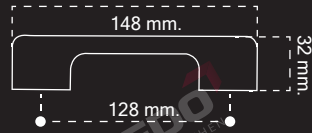

ITEM ON PRICE
RM-FUFIT-889 350