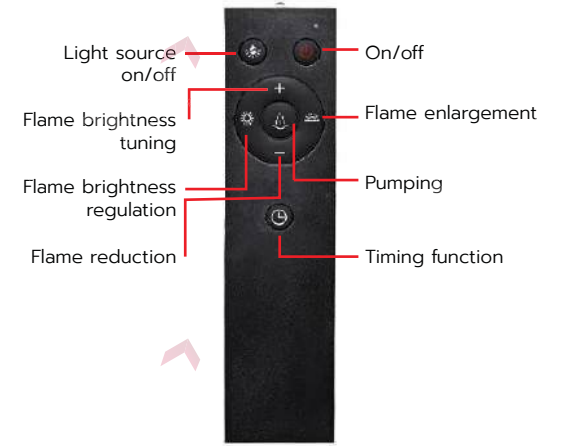

BLACK GREY

แถบไฟ LED ส่องสว่าง
ช่วยเพิ่มความสะดวก
สบายในการใช้งาน

มีช่องเสียบ USB ในตัว

40 cm

วางได้มากที่สุด
4 Adapters

PRICE
4,800

75 cm

วางได้มากที่สุด
7 Adapters

PRICE
6,600

100 cm

วางได้มากที่สุด
10 Adapters

PRICE
8,800

- 
 3mm Ultrathin Panel
- 
 304 Stainless Steel
- 
 Improve Indoor dryness
- 
 Water Shortage protection
- 
 Remote Control

- 128 colors of flame
- Timing control
- Intelligent drainage
- Water leakage protection
- Mobile Application
- 97% long flame remote control
- LCD touch screen
- Flame fifth gear adjustment
- Full Water Voice Prompt
- Purple light sterilization system

- Light source on/off
- Flame brightness tuning
- Flame brightness regulation
- Flame reduction
- On/off
- Flame enlargement
- Pumping
- Timing function

WATER VAPOR ELECTRIC FIREPLACE

<h1 style="font-size: 2em; margin: 0;">1.5 m</h1> <p style="margin: 5px 0;">1470 x 210 x 170mm Dimension</p> <h2 style="font-size: 1.5em; color: red; margin: 0;">31,900.-</h2>	<h1 style="font-size: 2em; margin: 0;">1.8 m</h1> <p style="margin: 5px 0;">1770 x 210 x 170mm Dimension</p> <h2 style="font-size: 1.5em; color: red; margin: 0;">36,900.-</h2>	<h1 style="font-size: 2em; margin: 0;">2 m</h1> <p style="margin: 5px 0;">1970 x 210 x 170mm Dimension</p> <h2 style="font-size: 1.5em; color: red; margin: 0;">39,900.-</h2>
---	---	---